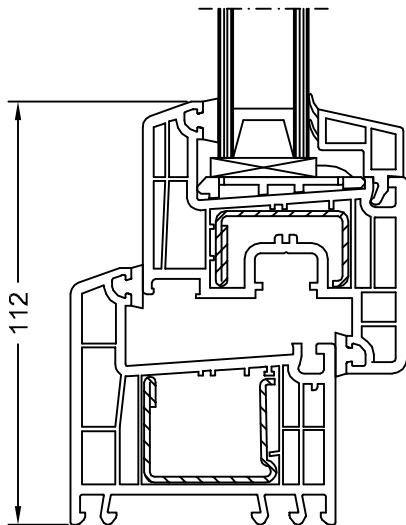

2.1 REHAU Brillant-Design

2.1.3 Detailní výkresy

Rám 68 BriD
Křídlo Z52 BriD, art. 550480

Rám 68 BriD
Křídlo A52 BriD, art. 550040

Rám 68 BriD
Křídlo Z60 BriD, art. 550410

Rám 68 BriD
Křídlo A60 BriD, art. 550050

REHAU

Brillant-Design

M 1:2 02.05.03

LT 5519 799640-3

Profilové kombinace
s rámem 68 BriD