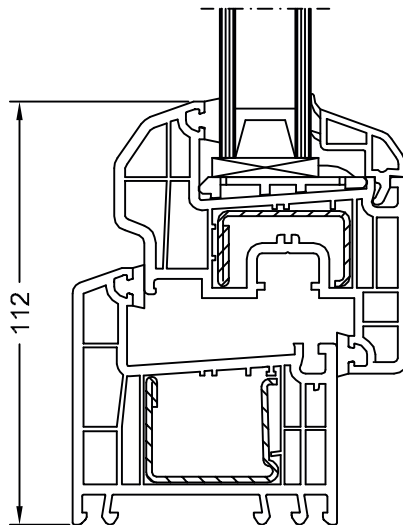

2.1 REHAU Brillant-Design

2.1.3 Detailní výkresy

Rám 68 BriD
Křídlo Z52 BriD, art. 550480

Rám 68 BriD
Křídlo A52 BriD, art. 550040

Rám 68 BriD
Křídlo Z60 BriD, art. 550410

Rám 68 BriD
Křídlo A60 BriD, art. 550050

REHAU

Brillant-Design

M 1:2 02.05.03

LT 5519 799640-3

Profilové kombinace
s rámem 68 BriD