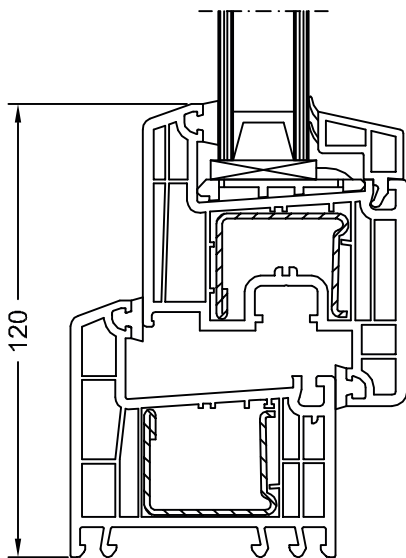

2.1 REHAU Brillant-Design

2.1.3 Detailní výkresy

Rám 68 BriD
Křídlo Z52 BriD, art. 550480

Rám 68 BriD
Křídlo A52 BriD, art. 550040

Rám 68 BriD
Křídlo Z60 BriD, art. 550410

Rám 68 BriD
Křídlo A60 BriD, art. 550050

REHAU

Brillant-Design

M 1:2 02.05.03

LT 5519 799640-3

Profilové kombinace
s rámem 68 BriD