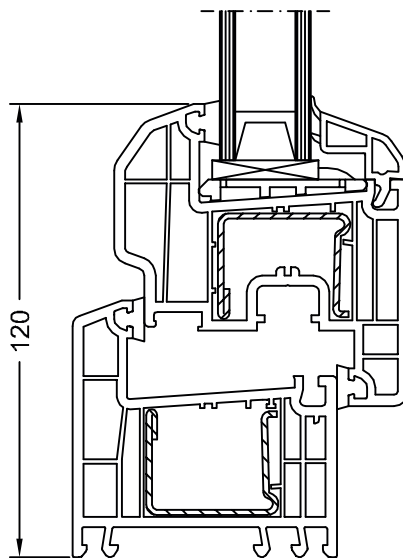

2.1 REHAU Brillant-Design

2.1.3 Detailní výkresy

Rám 68 BriD
Křídlo Z52 BriD, art. 550480

Rám 68 BriD
Křídlo A52 BriD, art. 550040

Rám 68 BriD
Křídlo Z60 BriD, art. 550410

Rám 68 BriD
Křídlo A60 BriD, art. 550050

REHAU

Brillant-Design

M 1:2 02.05.03

LT 5519 799640-3

Profilové kombinace
s rámem 68 BriD