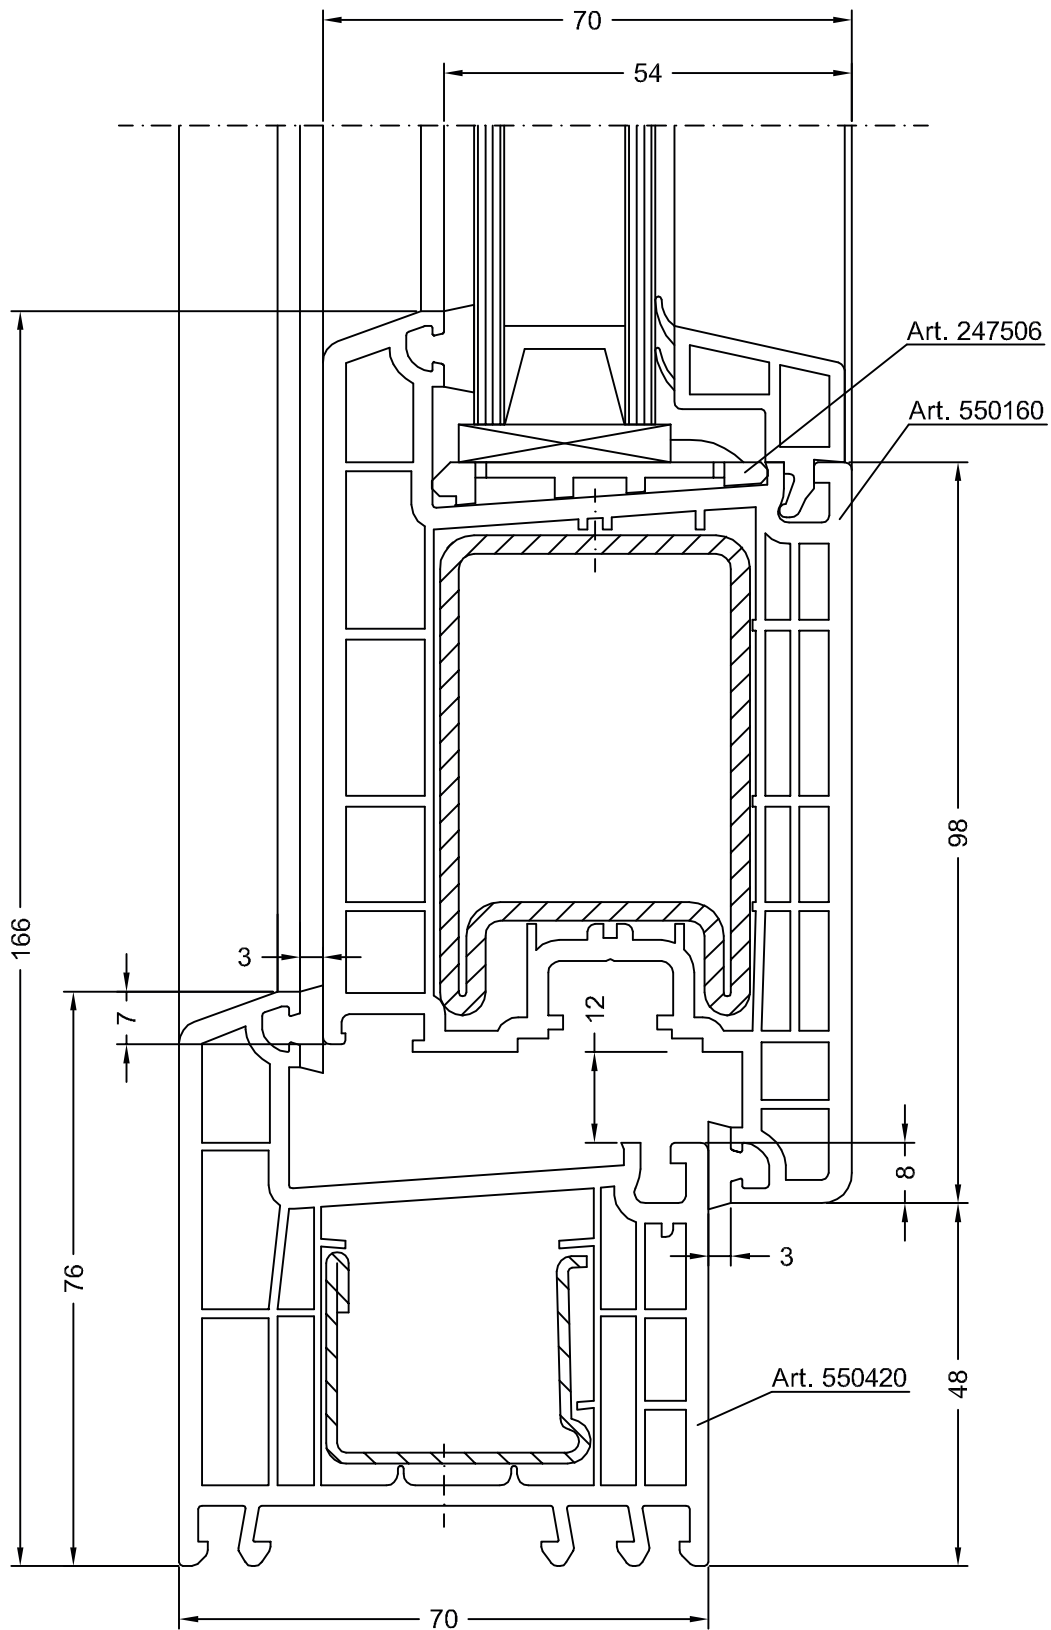

### 2.1.3 Detailní výkresy

<b>REHAU</b>		Brillant-Design
M 1:1	18.06.03	Profilová kombinace rám 76-1 BriD
LT 5519	799640-45	dveřní křídlo Z BriD