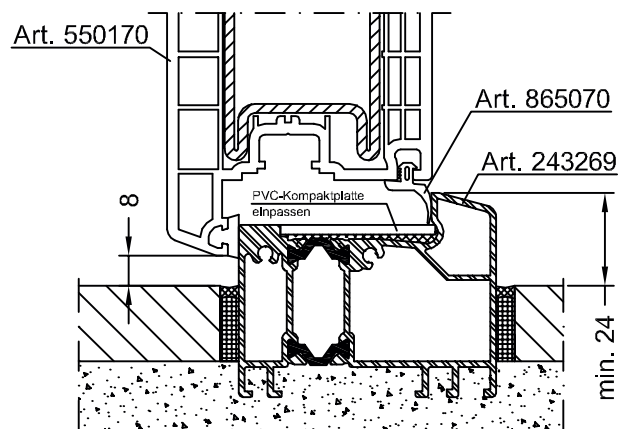

2.1 REHAU Brillant-Design

2.1.3 Detailní výkresy

Dveřní křídlo Z BriD, art. 550160
Dveřní práh pro rekonstrukce BriD, art. 243259

Dveřní křídlo T BriD, art. 550170
Dveřní práh pro rekonstrukce BriD, art. 243259

Dveřní křídlo Z BriD, art. 550160
Dveřní práh pro novostavby BriD, art. 243269

Dveřní křídlo T BriD, art. 550170
Dveřní práh pro novostavby BriD, art. 243269

REHAU

Brillant-Design

M 1:2 18.06.03

LT 5519 799640-49

Napojení prahu s dveřním
prahem pro rekonstrukce
BriD a novostavby BriD