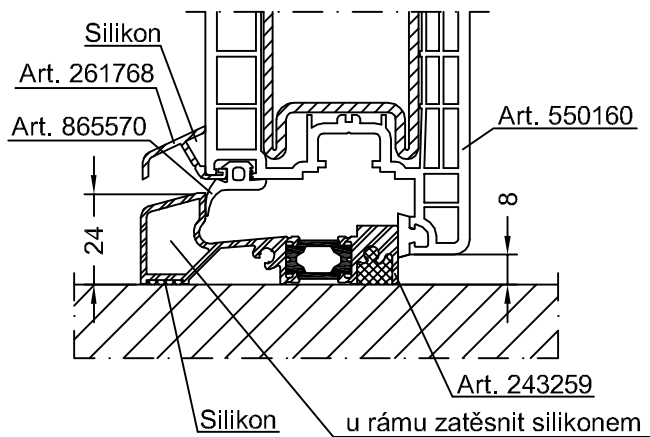

2.1 REHAU Brillant-Design

2.1.3 Detailní výkresy

Dveřní křídlo Z BriD, art. 550160
Dveřní práh pro rekonstrukce BriD, art. 243259

Dveřní křídlo T BriD, art. 550170
Dveřní práh pro rekonstrukce BriD, art. 243259

Dveřní křídlo Z BriD, art. 550160
Dveřní práh pro novostavby BriD, art. 243269

Dveřní křídlo T BriD, art. 550170
Dveřní práh pro novostavby BriD, art. 243269

REHAU

Brillant-Design

M 1:2 18.06.03

LT 5519 799640-49

Napojení prahu s dveřním
prahem pro rekonstrukce
BriD a novostavby BriD