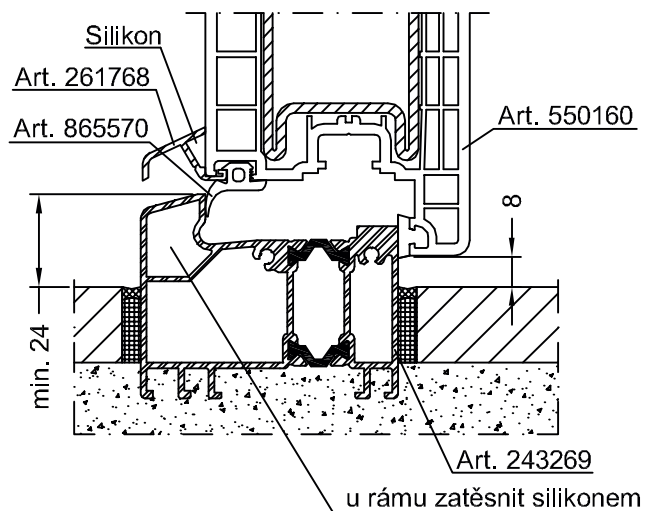

2.1 REHAU Brillant-Design

2.1.3 Detailní výkresy

Dveřní křídlo Z BriD, art. 550160
Dveřní práh pro rekonstrukce BriD, art. 243259

Dveřní křídlo T BriD, art. 550170
Dveřní práh pro rekonstrukce BriD, art. 243259

Dveřní křídlo Z BriD, art. 550160
Dveřní práh pro novostavby BriD, art. 243269

Dveřní křídlo T BriD, art. 550170
Dveřní práh pro novostavby BriD, art. 243269

REHAU

Brillant-Design

M 1:2 18.06.03

LT 5519 799640-49

Napojení prahu s dveřním
prahem pro rekonstrukce
BriD a novostavby BriD