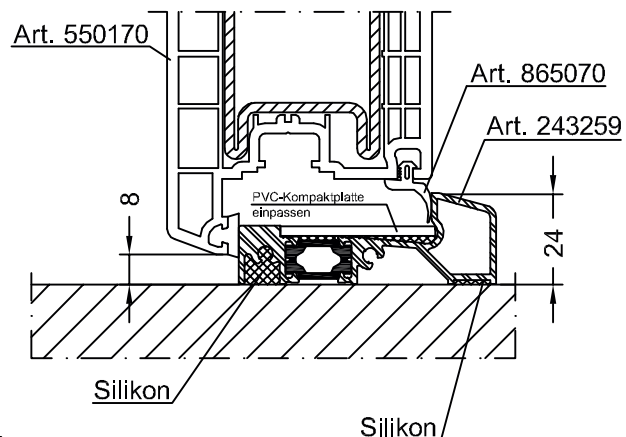

2.1 REHAU Brillant-Design

2.1.3 Detailní výkresy

Dveřní křídlo Z BriD, art. 550160
Dveřní práh pro rekonstrukce BriD, art. 243259

Dveřní křídlo T BriD, art. 550170
Dveřní práh pro rekonstrukce BriD, art. 243259

Dveřní křídlo Z BriD, art. 550160
Dveřní práh pro novostavby BriD, art. 243269

Dveřní křídlo T BriD, art. 550170
Dveřní práh pro novostavby BriD, art. 243269

REHAU

Brillant-Design

M 1:2 18.06.03

LT 5519 799640-49

Napojení prahu s dveřním
prahem pro rekonstrukce
BriD a novostavby BriD